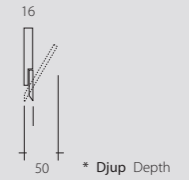

WHEN ORDERING, PLEASE ENTER

Item number and execution.

VÄGG WALL

PO12
H 140
L 124
D 16/50*

PO25
H 140
L 248
D 16/50*

PO50
H 140
L 498
D 16/50*

PO75
H 140
L 744
D 16/50*

PO100
H 140
L 996
D 16/50*

FÄRG UTSIDA/INSIDA COLOR OUTSIDE/INSIDE

.60 VIT/svart WHITE/black

.61 SVART/vit BLACK/white

FUNKTION FUNCTION

STANDARDFÄRGER STANDARD COLORS

Klädhängare Coat hanger PO100 L 996 | Bord Table THINNER | Exponeringssystem Display system RIDÅ | Stol från Chair from Kartell