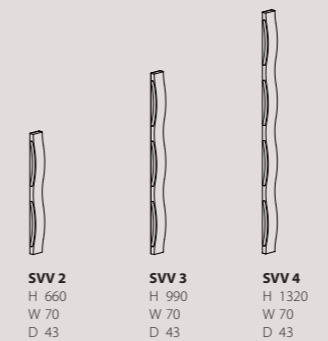

Article number and execution.

CERTIFICATIONS/TESTS

EN 16121

ARTIKLAR HORIZONTALT ITEMS HORIZONTALLY

ARTIKLAR VERTIKAL ITEMS VERTICALLY

Tidskriftsställ Magazine display SVH6 L 1980 | Pall från Stool from Swedese