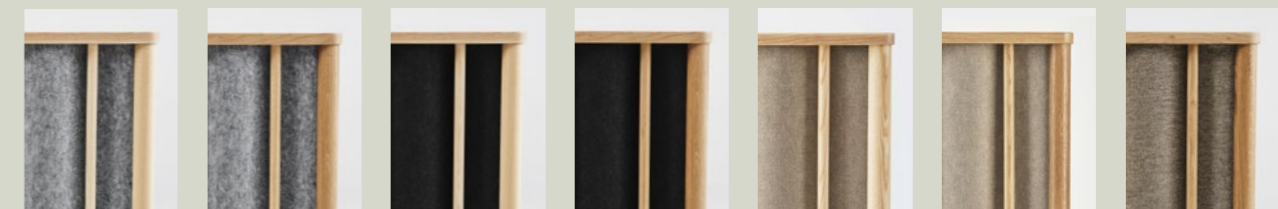

KLÄDSEL PÅ RYGG OCH GAVEL COVERED IN BACK AND SIDES

-1
Filt ljusgrå Träslag ask
Felt light gray Wood ash

-1
Filt ljusgrå Träslag ek
Felt light gray Wood oak

-2
Filt antracit Träslag ask
Felt anthracite Wood ash

-2
Filt antracit Träslag ek
Felt anthracite Wood oak

-3
Filt beige Träslag ask
Felt beige Wood ash

-3
Filt beige Träslag ek
Felt beige Wood oak

-9
Kundtyg Customer fabric
Ej i läder Not in leather