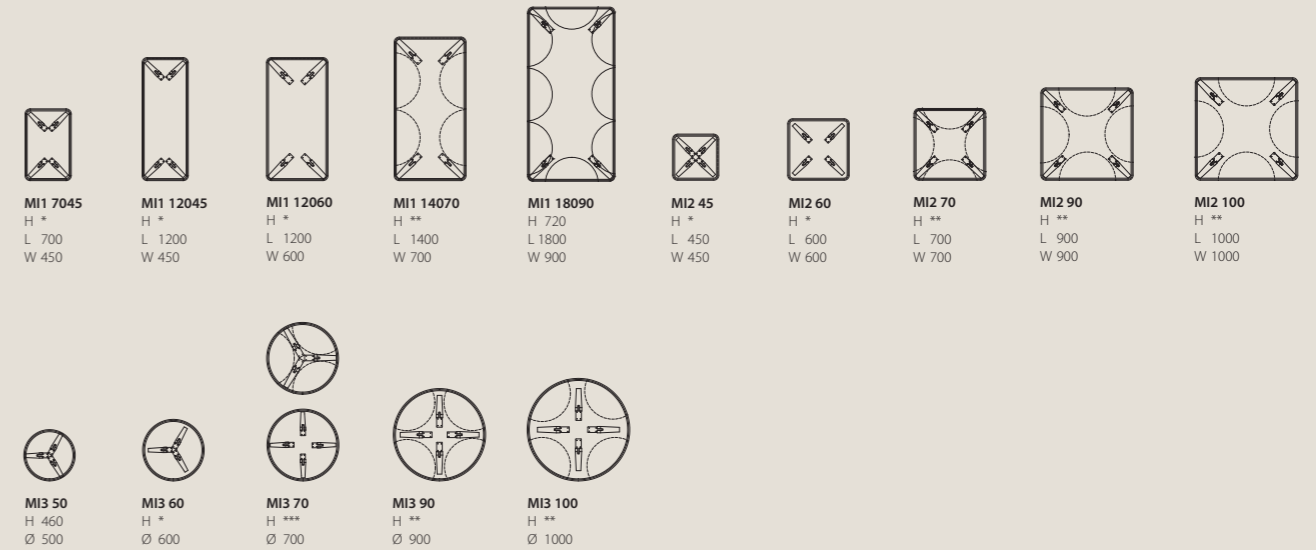

WHEN ORDERING, PLEASE ENTER

Item number, height and type of wood.

CERTIFICATIONS/TESTS

EN 15372:2008

ARTIKLAR ITEMS

* Höjd Height 460, 590 mm.

** Höjd Height 460, 590, 720 mm.

*** Bord med 4 ben finns i höjderna 460, 590 mm. Bord med 3 ben finns i höjden 720 mm.
Table with 4 legs available in heights 460, 590 mm. Table with 3 legs available in height 720 mm.

Sittplats Seat 550 mm

Bord Table MI245 H590 MI350 H460 | Fåtölj från Easy chair from Swedese

Bord Table MI245 H 590, MI3 50 H 460 | Fåtölj från easy chair from Swedese

Bord Table MI270 H 720, MI1 14070 H 720 | Hylla Shelf FRONT

Bord Table MI3 100 H 720 | Hylla Shelf LEVEL

Bord Table MI245 H 460/590 | Exponeringslist Display FRONT | Fätölj från Easy chair from Swedese

Bord Table MI1 18090 H 720 | Hylla Storage LEVEL

PROVER SAMPLES MILL