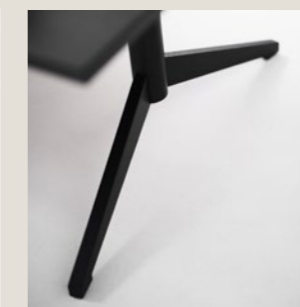

* Endast till pelarbord. Only for pedestal table.

Bord Table LB1 20070 H 730 | Stol Chair SHELL | Soffbord Sofa table TRAYO | Skåp Cabinet UPPER

LOCUS PELARBORD MED KRYSSFOT PEDESTAL TABLE INCL. 4-STAR BASE.

*Höjd Height 550, 620, 730, 900, 1100 mm

LOCUS BORD MED T-STATIV TABLE INCL. T-FOOT

Bord Table LC120070 H 730 | Hylla Shelf 1KM DISPLAY | Stol från Chair from Lamhults

Locus pelarbord Pedestal table

Locus bord Table