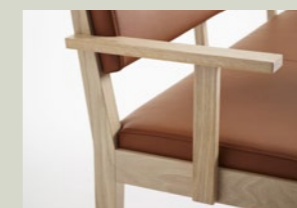

FACILE

DESIGN NICK FLYGT / STRATEGISK ARKITEKTUR 2019

Facile är en nätt soffa med ett enkelt formspråk. När Nick frilansade på Strategisk Arkitektur fick de uppdraget att skapa en soffa till en kombinerad restaurang- och kontorsmiljö. Hans vision var en soffa som utgick från de enkla sambanden mellan sitthöjd och lutning på ryggstöd på samma sätt som när man utformar en stol. Utmaningen var också att skala ner materialåtgången utan att soffan ser för tunn ut.

UTFÖRANDE

Soffan Facile är tillverkad i massivt trä av ek, ask, standardbetser på ask och vitpigmenterad ek eller ask. Sitt- och ryggdynorna är av kallskum och klädda i tyg eller läder. Ryggdynan är försedd med klädda knappar. Både sits och rygg är enkla att skruva respektive häkta av för omklädsel. Den högre soffan är försedd med ett borstat rostfritt fotstöd. Soffan levereras monterad.

TILLBEHÖR

Armstöd i massivt trä. Pop-up bord i massivt trä med en krok för att hänga väskan eller ytterplagget. Kopplingsbeslag i svart metall som skruvas under till mellan soffor. Kopplingsbord för hörn eller rak montering i fanerad MDF. Som tillbehör till hörnbord finns ett nedfällt svart planteringskärl.

ANGE VID BESTÄLLNING

Artikelnummer och utförande.

CERTIFIKATION/TESTER

Möbelfakta
EN16139:2013

Facile is a compact sofa with a sleek design. When Nick was working with Strategisk Arkitektur tasked with designing a sofa for a combined restaurant and office environment, his vision was twofold. First he wanted to create a sofa that made the same use of the simple correlation between seat height and the angle of the backrest as a standard chair. But he also sought to solve the challenge of minimising the amount of materials used without producing a design that looked frail.

EXEUTION