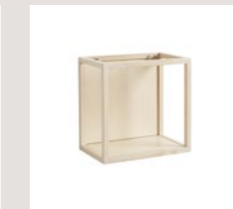

CUBE BRICK

DESIGN ROGER PERSSON, 2018

Grundtanken med vägghyllan Cubebrick är ett kubformat ramverk med minimalt användande av material. Cubebrick fungerar mycket bra som singelhylla eller flera moduler i en större grupp. Tanken är att Cubebricks modulsysteem med få delar ska inspirera till att bygga hyllor i många olika varianter och uttryck. I en Cubebrick kan du förvara glas, tallrikar, prydnadsföremål av olika slag, flaskor, böcker mm.

CB252
H 240
W 540
D 180 ⁽¹⁾

CB272
H 240
W 720
D 180 ⁽¹⁾

CB334
H 360
W 360
D 240 ⁽²⁾

CB354
H 360
W 540
D 240 ⁽²⁾

CB374
H 360
W 720
D 240 ⁽²⁾

CB734
H 720
W 360
D 240 ⁽²⁾

TILLBEHÖR ACCESSORIES

CBTH trähyllplan wooden shelf, on top

CBGH glashyllplan glass shelf, on top

CBTR rygg back

CBTH trähyllplan wooden shelf, on top
CBTR rygg back
CBGS glassidor glass sides
CBGD glassdörr glass door

CBGH glashyllplan glass shelf, on top
CBGHM34 glashyllplan placeras i mitten av hylla glass shelf placed in middle of shelf