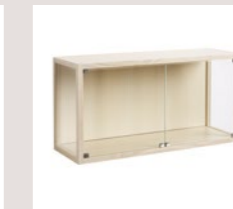

CBTH trähyllplan wooden shelf, on top
CBTR rygg back
CBGS glassidor glass sides
CBGD glassdörr glass door