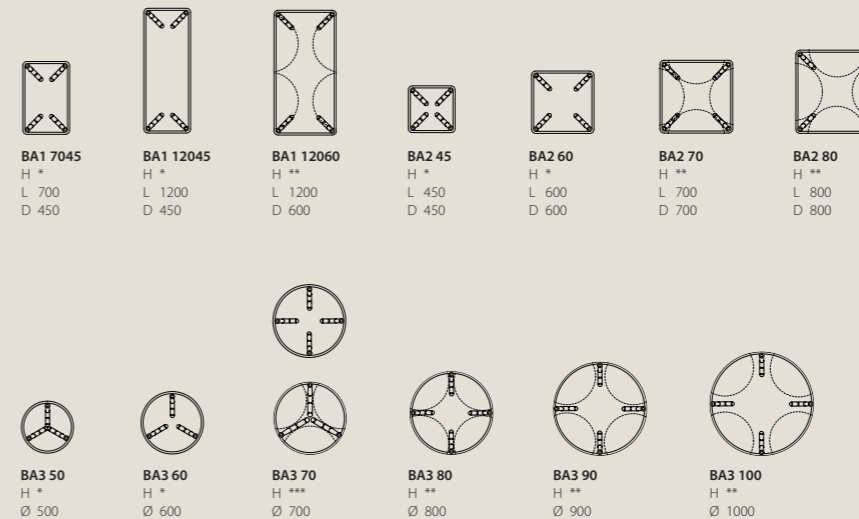

WHEN ORDERING, PLEASE ENTER

Article number, height and execution.

CERTIFICATIONS/TESTS

EN15372

ARTIKLAR ITEMS

* Höjd Height 470, 570 mm

** Höjd Height 470, 570, 720 mm

*** Bord med 4 ben finns i höjderna 470, 570 mm. Bord med 3 ben finns i höjden 720 mm.
Table with 4 legs available in heights 470, 570 mm. Table with 3 legs available in height 720 mm.

Sittplats Seat 550 mm

Bord Table BA3100 H720 | Hylla Shelf LEVEL

Bord Table BA1 12060 H720 | Stol Chair SHELL | Tidskriftställ Magazine display COLLAR

Bord Table BA270 H720 | Pall Stool SHELL

Bord Table BA245 H470, BA350 H570, BA350 H470 | Soffa från Sofa from Swedese