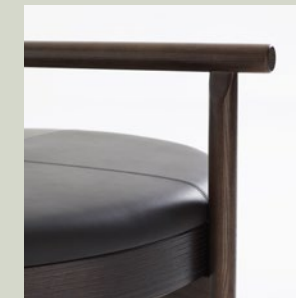

HY3120
H 460
Ø 1280/1200

HY390-A
H 460
Ø 980/900

HY3120-A
H 460
Ø 1280/1200

HY3120-5
H 460
Ø 1280/1200

Armstöd Armrest
H 680
L 1080
Ø 40

Armstöd Armrest
H 680
L 1380
Ø 40

Långt bord Long table
H 680
L 1440
W 195

TILLBEHÖR ACCESSORIES

Armstöd
Armrest

Långt bord
Long table

HY326
H 680
Ø 260

TKB17
USB svart, placeras vid benen.
USB black, placed alongside the legs.

HY370 Max 1 bord table
HY390 Max 2 bord tables
HY3120 Max 4 bord tables