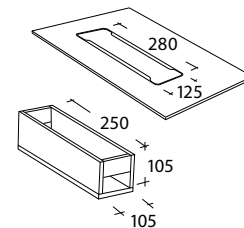

ARTIKLAR ITEMS

* Höjd Height 400, 480, 730, 900 mm

** Höjd Height 730, 900 mm

) Sittplats Seat 550 mm

TI 12565 H 400

TI 12565
H *
L 1250
B 650

TI 15065
H *
L 1500
B 650

TI 20065
H **
L 2000
B 650

TI 24065
H **
L 2400
B 650

TI 8080
H *
L 800
B 800

TI 14080
H *
L 1400
B 800

TI 18080 H 730

TI 18080
H **
L 1800
B 800

TI 24080
H **
L 2400
B 800

TI 100100
H *
L 1000
B 1000

TI 175100
H **
L 1750
B 1000

TI 200100
H **
L 2000
B 1000

TI 240100
H **
L 2400
B 1000

TILLBEHÖR ACCESSORIES

TKB3

TKB4

TKB5

TIH

Bord Table TI 12565 H 730 | Klädhängare Coat hanger ponoq | Tidskriftsställ Magazine rack RIDÅ | Stol från Chair from Kartell