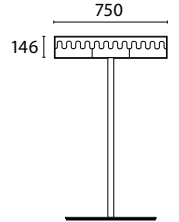

## FRISTÅENDE FREE-STANDING

(1) Enkelsidig  
Single side

(2) Dubbelsidig  
Double sides

\* Höjd Height 1250,1650

POFE25 H 1250

POFE50 H 1250

POFE75 H 1250

**POFE25<sup>(1)</sup>**  
**POFD25<sup>(2)</sup>**  
H \*  
L 305  
D 305

**POFE50<sup>(1)</sup>**  
**POFD50<sup>(2)</sup>**  
H \*  
L 400  
D 305

**POFE75<sup>(1)</sup>**  
**POFD75<sup>(2)</sup>**  
H \*  
L 610  
D 305

POPA10

**POPA10**  
H 460  
B 400  
D 305