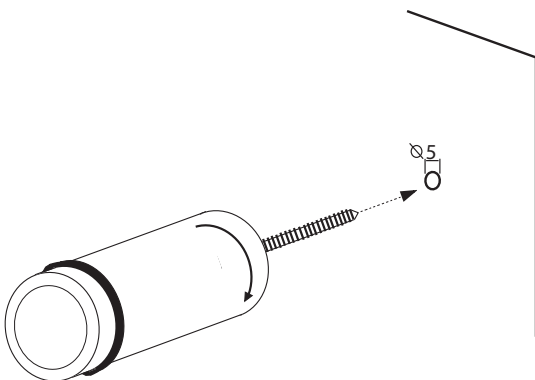

KARL ANDERSSON & SÖNER
SINCE 1898

KNOB

DESIGN PATRIK HANSSON 2010

MONTERINGSANVISNING ASSEMBLY INSTRUCTION

Karl Andersson & Söner ansvarar ej för upphängningen på vägg.
Karl Andersson & Söner take no responsibility for the mounting on wall.

Karl Andersson & Söner Rosendalagatan 6. SE-561 34 Huskvarna. Sweden.
+46(0)36-13 25 30. info@karl-andersson.se. karl-andersson.se

KARL ANDERSSON & SÖNER
SINCE 1898

KNOB

DESIGN PATRIK HANSSON 2010