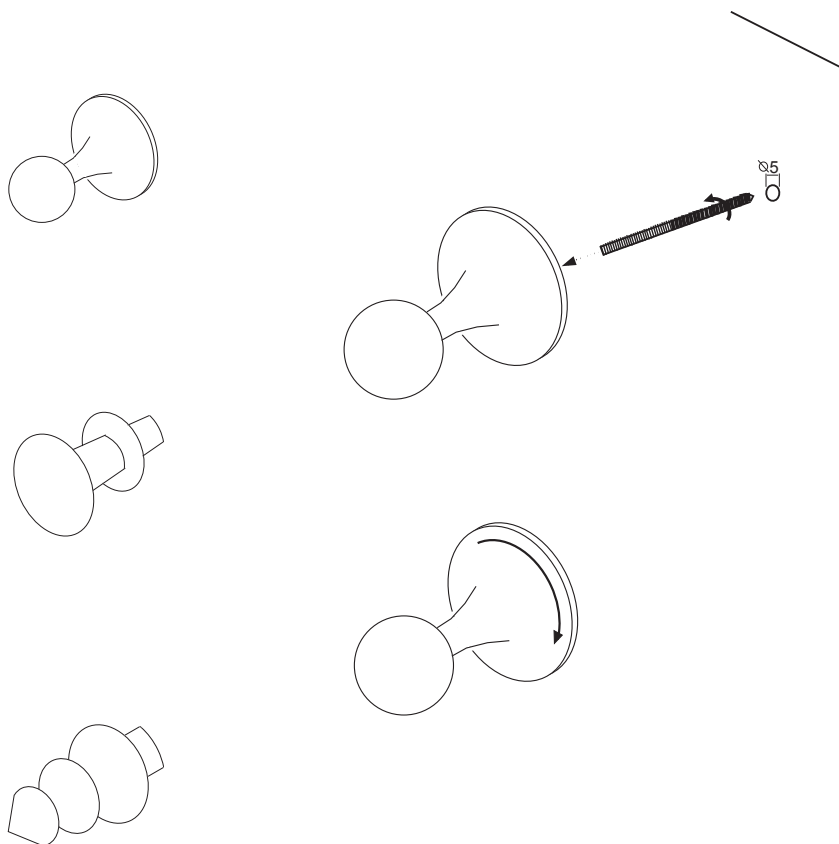

KARL ANDERSSON & SÖNER
SINCE 1898

CHESS

DESIGN MALIN LUNDMARK 2010

MONTERINGSANVISNING ASSEMBLY INSTRUCTION

Karl Andersson & Söner ansvarar ej för upphängningen på vägg.
Karl Andersson & Söner take no responsibility for the mounting on wall.