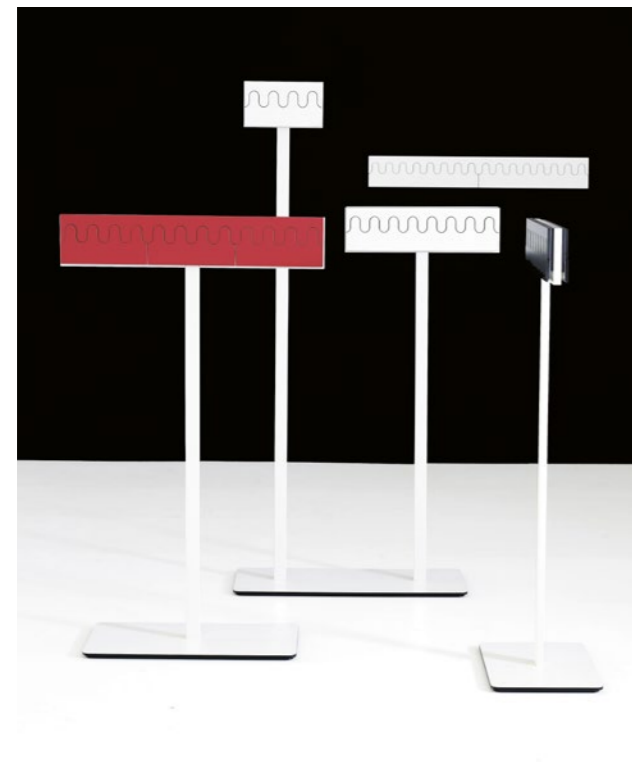

ponoq

DESIGN NILS GULIN, 2009-2010

UTFÖRANDE

Klädhängare av kompaktlaminat i färgkombinationerna VIT/svart, SVART/vit, RÖD/vit, VIT/röd. Golvmodell, enkel eller dubbelsidig med hängare i kompaktlaminat, är med vitlackad pelare av metall och bottenplatta av vit kompaktlaminat vilken kan fästas med dold infästning direkt i golv.

ANGE VID BESTÄLLNING

Artikelnummer, höjd på golvmodell, utförande.

EXECUTION

Coat hanger in compact laminate in combination of colors WHITE/black, BLACK/white, RED/white, WHITE/red. Free-standing coat hanger comes in single-sided and double-sided versions white lacquered metal column that stands on a base-plate of white compact laminate. This can be secured to the floor using a concealed fitting.

WHEN ORDERING, PLEASE ENTER

Item number, height of free-standing and execution.

STANDARDFÄRGER STANDARD COLORS

VÄGG WALL

PO12
H 140
L 124
D 16/50*

PO25
H 140
L 248
D 16/50*

PO50
H 140
L 498
D 16/50*

PO75
H 140
L 744
D 16/50*

PO100
H 140
L 996
D 16/50*

GOLV FLOOR

(1) Enkelsidig
Single side

(2) Dubbelsidig
Double sides

* Höjd Height 1250 or 1650 mm

POFE25 (1)
POFD25 (2)
H *
L 305
D 305

POFE50 (1)
POFD50 (2)
H *
L 400
D 305

POFE75 (1)
POFD75 (2)
H *
L 610
D 305