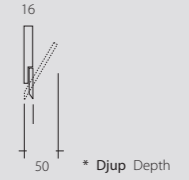

WHEN ORDERING, PLEASE ENTER

Item number, height of free-standing and execution.

STANDARDFÄRGER STANDARD COLORS

VÄGG WALL

PO12
H 140
L 124
D 16/50*

PO25
H 140
L 248
D 16/50*

PO50
H 140
L 498
D 16/50*

PO75
H 140
L 744
D 16/50*

PO100
H 140
L 996
D 16/50*

GOLV FLOOR

(1) Enkelsidig
Single side

(2) Dubbelsidig
Double sides

* Höjd Height 1250 or 1650 mm

POFE25 (1)
POFD25 (2)
H *
L 305
D 305

POFE50 (1)
POFD50 (2)
H *
L 400
D 305

POFE75 (1)
POFD75 (2)
H *
L 610
D 305