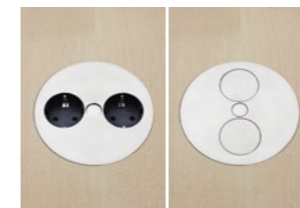

TKB7
Ø 115 mm
Twist. Två eluttag. Lock borstat rostfritt stål.
Två meter kabel. Gäller för SE, NO, FIN, DE, NL.
Twist. Two electrical. Brushed stainless lid.
Two meters cable. For SE, NO, FIN, DE, NL.