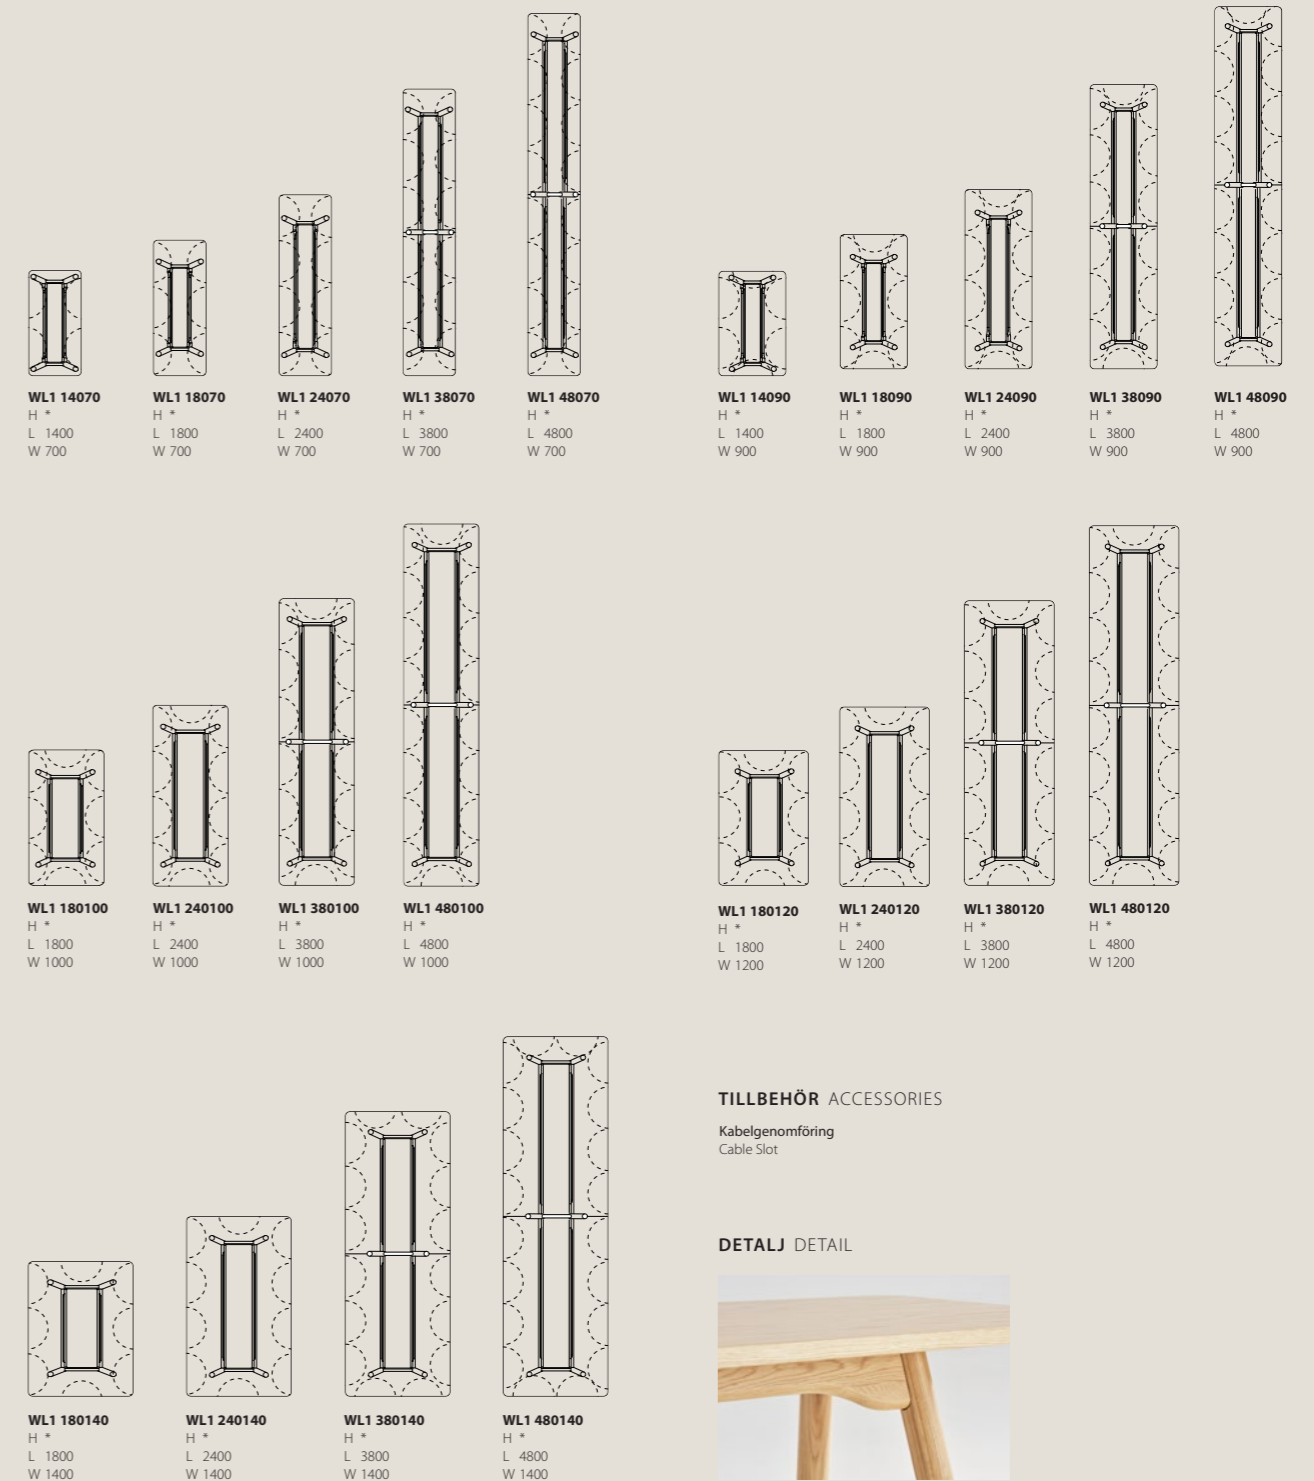

DESKTOP

ARTIKLAR ITEMS

Bord Table

Höjd Height *730, 900

Bord i bredd 1400 mm finns ej i ek, ask laminat.

Table W 1400 mm not available in oak, ash laminate.

Bord i bredd 1400 mm finns ej i ek, ask laminat.

Table W 1400 mm not available in oak, ash laminate.