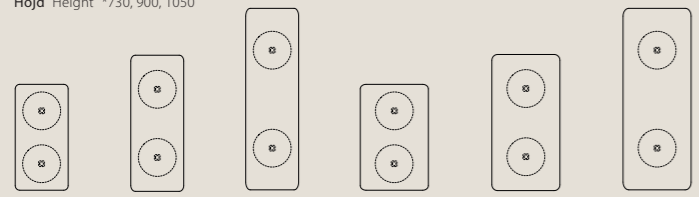

Woodwork bord table

TRÄSLAG WOOD

STANDARDBETSER STANDARD STAINS

VITPIGMENT WHITE GLAZED

LAMINAT LAMINATE

DESKTOP

ARTIKLAR ITEMS

Pelarbord Pedestal table
Höjd Height *730, 900, 1050

WW1 14070 H * L 1400 W 700	WW1 18070 H * L 1800 W 700	WW1 24070 H * L 2400 W 700	WW1 14090 H * L 1400 W 900	WW1 18090 H * L 1800 W 900	WW1 24090 H 730 L 2400 W 900
--	--	--	--	--	--

WW2 60 H * L 600 W 600	WW2 70 H * L 700 W 700	WW2 80 H * L 800 W 800	WW2 90 H 730 L 900 W 900
--	--	--	--

Bord Table
Höjd Height **730, 900

Bord B 1400 mm finns ej i ek, björk, asklaminat.
Table W 1400 mm not available in oak, birch, ash laminate.

WW1 180100 H ** L 1800 W 1000	WW1 240100 H ** L 2400 W 1000	WW1 380100 H ** L 3800 W 1000	WW1 480100 H ** L 4800 W 1000
---	---	---	---