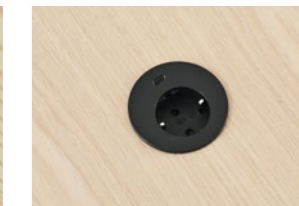

TKB20
Ø 70 mm

Powerdot Midi. 1 eluttag, 1 USB C laddare, svart. 1,25 m kabel. Gäller för SE, NO, FIN, DE, NL. Endast för rektangulär pelarbord och bord.
Powerdot Midi. 1 electrical, 1 USB C charging, black. 1,25 m cable. For SE, NO, FIN, DE, NL. Only for rectangular Pedestal table and Table.