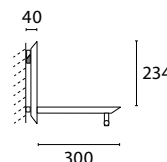

TRIPPO

DESIGN ULLA CHRISTIANSSON 2002

Det unika med Trippo klädhängare och garderob är den fasade ryggen som svävar från väggen. Den tillverkas i trälamell med faner i ek, björk och standardfärger. Upphängningen på vägg är med trälist. Trippo består av bord, hylla och stol.

The unique feature of the Trippo coat rack and wardrobe is its chamfered backs that kind of floats from the wall. It is made in blockboard, veneered in oak, birch, standard colors and is mounted on the wall with a wooden ledge. The Trippo family consists of tables, shelves and chairs.

Utförande: Trälamell i faner av ek, björk och standardfärger. Ytbehandling klarlack. Upphängning på vägg med trälist.

Klädhängare: Hylla med ett hyllplan. Klädstång i blankkrom.

Tillbehör klädhängare: Svart gummimatta.

Garderob: Träpanel med hatthylla inkl. klädstång och tre klädhängare i blank krom, spegel och skohylla med svart gummimatta.

Ange vid beställning: Artikelnummer och utförande.

Execution: Shelf made of blockboard finished in oak, birch and standard colors. Finish clear lacquer. Shelf is secured to the wall using wood list.

Coat hanger: One shelf. Clothes rail in polish chrome.

Accessories coat hanger: Black rubber mat.

Wardrobe: Wood panel included hat/coat rack, clothes rail and 3 coat hooks in polish chrome, mirror and shoe rack with black rubber mat.

When ordering, please enter: Item number and execution.