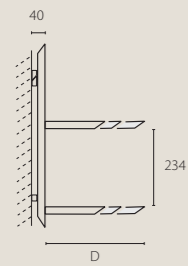

ARTIKLAR ITEMS