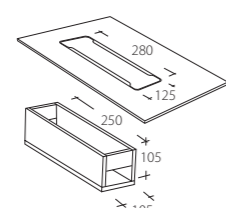

HANDMADE IN HUSKVARNA. SINCE 1898.

Karl Andersson & Söner. Rosendalagatan 6, SE-561 34 Huskvarna, Sweden
+46 (0)36 13 25 30. info@karl-andersson.se

Showrooms

Studio B3. Barnhusgatan 3. Stockholm. +46 (0)8 21 42 31
Studio L6. Lasarettsgatan 6. Göteborg. +46 (0)31 13 83 90

karl-andersson.se