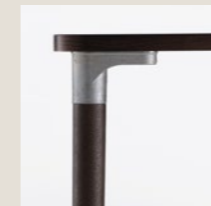

UTFÖRANDE

Bordsskivan i fänerad trälamell i träslagen ek, björk, ask, vit eller mattsvart laminat, svart desktop och standardbetsar på ask. Ytbehandling klarlack. Specialmått och andra utförande efter förfrågan. Benet är i massiv trä med fästet i sandgjuten återvunnen aluminium med kulpolerad ytbehandling som standard. Fästet kan även lackas i standardfärger. Varje fäste kommer att bli unikt med sin egen struktur och nyans av aluminium. Benet och fästet går lätt att separera från varandra.

EXECUTION

Choose from tabletops in strips of oak, birch or ash wood veneer, white or matt black laminate, black desktop and standard stains on ash. Clear lacquered surface finish. Please enquire for details of non-standard sizes and finishes. The leg is of solid wood, secured in a socket-style leg mount made of sand-cast recycled aluminium. The mount comes in a ball burnished finish as standard, but can also be lacquered in one of our standard colours. Every mount will be unique with its own structure and shade of aluminium. It is easy to separate the leg from the sand-moulded casting.

TA2 120
H *
L 1200
W 1200

TA3 100
H *
Ø 1000

TA3 120
H *
Ø 1200

DETALJ DETAIL

Fästet i aluminium.
Socket style in aluminium.

Fästet i svartlackad aluminium.
Socket style in black in black painted aluminium.

Fästet i vitlackad aluminium.
Socket style in white painted aluminium.

TILLBEHÖR ACCESSORIES

Kabelgenomföring
Cable slot

PROVER SAMPLES TAILOR

Alla produkter finns ej i alla olika utförande. För mer information se under respektive produkt.
 Tänk även på att de tryckta proverna kan skilja sig i färg, struktur och nyans jämfört med levererad produkt.