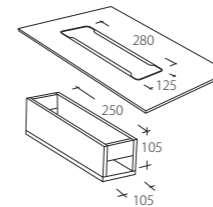

PROVER SAMPLES TAILOR

Alla produkter finns ej i alla olika utförande. För mer information se under respektive produkt.
Tänk även på att de tryckta proverna kan skilja sig i färg, struktur och nyans jämfört med levererad produkt.

All products are not available in all different versions. For more information please see under actual product.
Also keep in mind that the printed samples can differ in color, texture and shades compared with delivered product.

TRÄSLAG WOOD

Ytbehandling är klarlack i glansvärde 18, halvmatt. Alternativa ytbehandlingar olja, olja + lack kan erbjudas.
Treated with clear lacquer in a no. 18 semi-matt finish. Other available finishes are oil or oil + lacquer.

STANDARDBETSER STANDARD STAINS

Bets på ek eller ask om inget annat anges. Topplack är klarlack i glansvärde 18, halvmatt. Specialbetsar enligt insänt prov kan erbjudas.
Stain on oak or ash if not otherwise specified. Top coat of clear lacquer in a no. 18 semi-matt finish. Specialist stains in accordance with samples sent to us are also available.

LAMINAT LAMINATE

DESKTOP

KABELGENOMFÖRING CABLE SLOT TAILOR