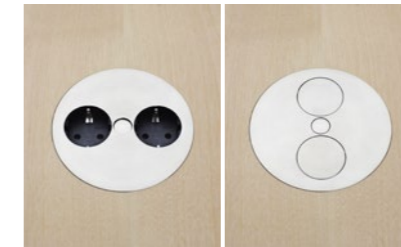

LAMINAT LAMINATE

.60 Vit White .61 Svart Black

DESKTOP

.90 Svart Black

KABELGENOMFÖRING CABLE SLOT TAILOR

TKB3
 Håltagning inkl. EVO line powerport.
 Tre jordade uttag, två nätverksuttag. Svensk standard.
 Perforation incl. EVO line powerport.
 Three electrical outlets, two network connectors. Swedish standard.