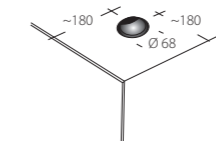

PROVER SAMPLES TAILOR

Alla produkter finns ej i alla olika utförande. För mer information se under respektive produkt.
Tänk även på att de tryckta proverna kan skilja sig i färg, struktur och nyans jämfört med levererad produkt.

All products are not available in all different versions. For more information please see under actual product.
Also keep in mind that the printed samples can differ in color, texture and shades compared with delivered product.

TRÄSLAG WOOD

Ytbehandling är klarlack i glansvärde 18, halvmatt. Alternativa ytbehandlingar olja, olja + lack kan erbjudas.
Treated with clear lacquer in a no. 18 semi-matt finish. Other available finishes are oil or oil + lacquer.

STANDARDBETSER STANDARD STAINS

Bets på ek eller ask om inget annat anges. Topplack är klarlack i glansvärde 18, halvmatt. Specialbetsar enligt insänt prov kan erbjudas.
Stain on oak or ash if not otherwise specified. Top coat of clear lacquer in a no. 18 semi-matt finish. Specialist stains in accordance with samples sent to us are also available.

LAMINAT LAMINATE

DESKTOP

KABELGENOMFÖRING CABLE SLOT TAILOR