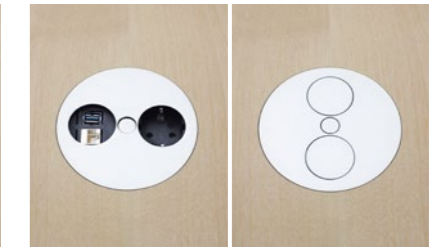

TKB8
Ø 115 mm
Ett eluttag inkl. 2000 mm elkabel, ett nätverksuttag RJ-45 och ett USB-uttag. Mattförkromad lock.
One electrical outlets incl. 2000 mm electric cable, one network connector RJ-45 and 1 USB. Matt chrome lid.