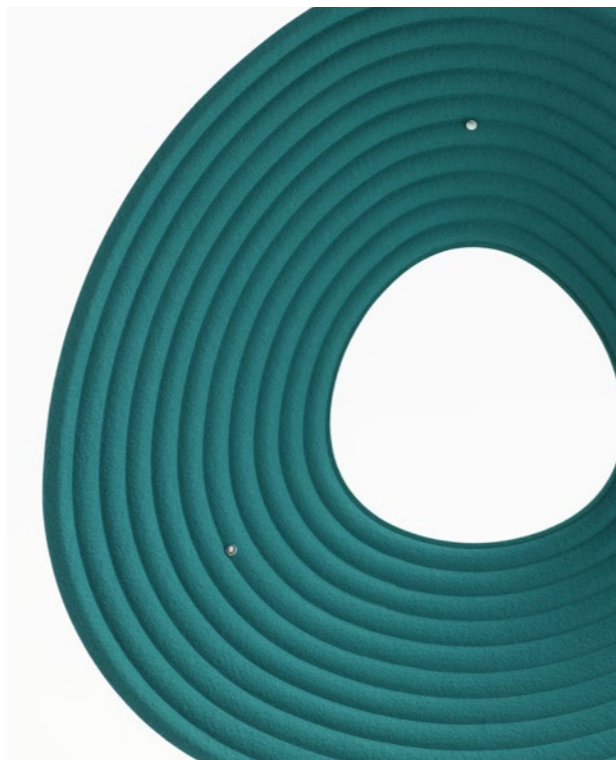

REVERB

DESIGN JOEL KARLSSON/KROOK & TJÄDER DESIGN, 2016

Reverb är en visuellt tilltalande och praktisk takhängande ljudabsorbent. Hålet i absorbenten släpper genom ljuset från befintliga armaturer alternativt ger möjlighet att pendla ner armaturer genom hålet. Detta medför att Reverb kan med fördel hängas över mötes- och arbetsplatser eller längs en korridor.

UTFÖRANDE

Formpressad polyesterfiber i nio olika färger av tyget Stay från Gabriel. Vajrarna är två meter långa och rekommendation är att hänga ljudabsorbent 1900 mm från golvet.

ANGE VID BESTÄLLNING

Artikelnummer och färg på tyget.

Reverb is a visually appealing and practical ceiling-mounted sound absorber. The hole in the sound absorber lets light through from existing light fittings or gives you the opportunity of suspending light fittings through it. This means that Reverb is ideal for hanging over meeting places, workspaces or along a corridor.

EXECUTION

Compression-moulded polyester fibres in nine different colors of Stay fabric from Gabriel. The wires are two metres long and we recommend hanging the sound absorber 1900 mm above the floor.

WHEN ORDERING, PLEASE ENTER

Article number, execution and color of fabric.

ARTIKLAR ITEMS

REW1 65
H 100
Ø 648

FÄRGER COLORS