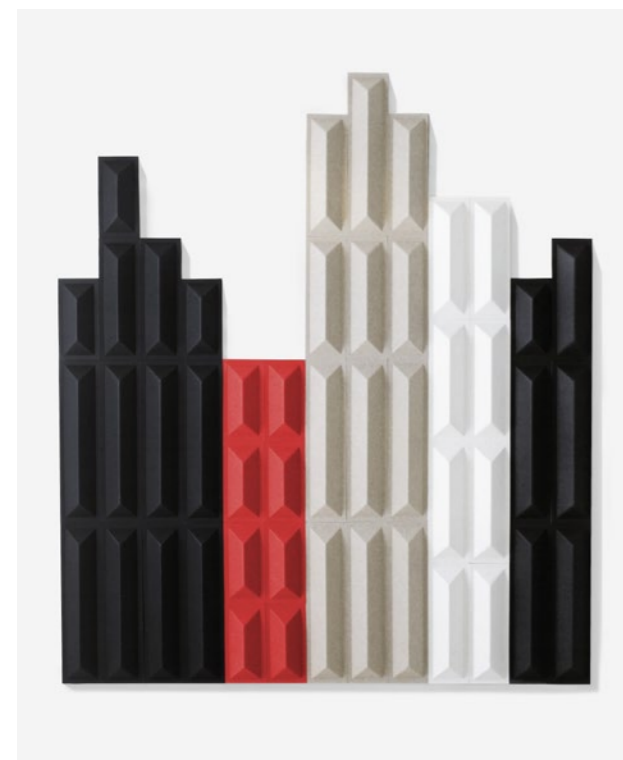

QUARTZ

DESIGN JOEL KARLSSON/KROOK & TJÄDER DESIGN, 2013

Quartz är en ljudabsorberande formpressad fiberfilt i rektangulär form, med inspiration från det klassiska parkettgolvet oändliga mönstervarianter baserat på få enkla grundformer.

Regn Rain
QZE12 ⁽¹⁾
QZD12 ⁽²⁾
H 1990
W 1120

Fiskben Herring-bone
QZE14 ⁽¹⁾
QZD14 ⁽²⁾
H 2034
W 1018

Diagonal
QZE16 ⁽¹⁾
QZD16 ⁽²⁾
H 1923
W 1018

Inca
QZE18 ⁽¹⁾
QZD18 ⁽²⁾
H 2400
W 800

Mix
QZE20 ⁽¹⁾
QZD20 ⁽²⁾
H 2240
W 960