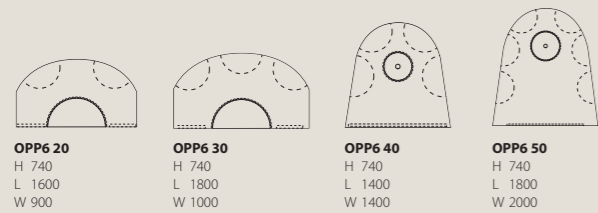

OPP6 40 och OPP6 50 finns ej i ek, ask laminat.
OPP6 40 och OPP6 50 is not available in oak, ash laminate.