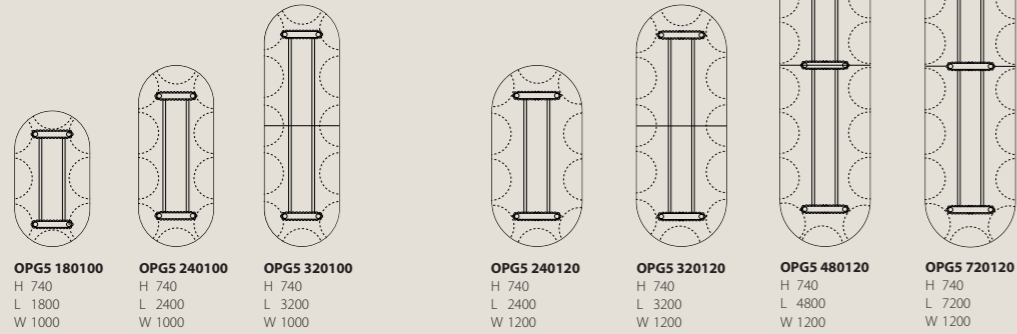

ARTIKLAR ITEMS

Bord i bredd 1400 mm finns ej i ek, ask laminat.
Table W 1400 mm not available in oak, ash laminate.

Bord i bredd 1400 mm finns ej i ek, ask laminat.
Table W 1400 mm not available in oak, ash laminate.