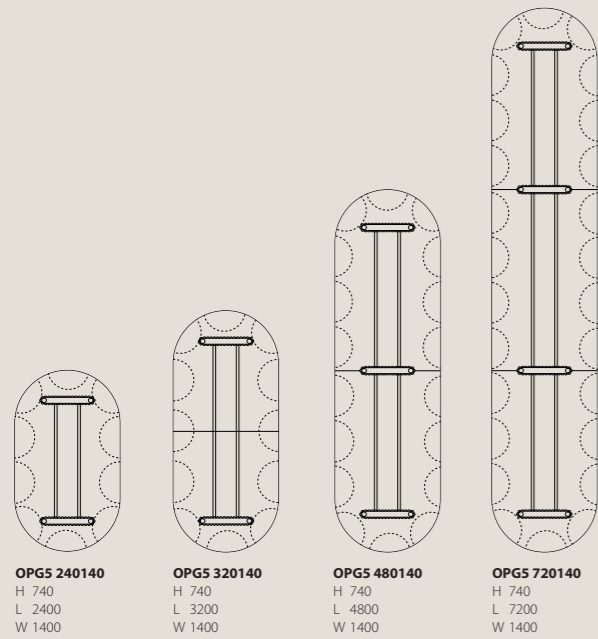

ARTIKLAR ITEMS

Bord i bredd 1400 mm finns ej i ek, ask laminat.
Table W 1400 mm not available in oak, ash laminate.

Bord i bredd 1400 mm finns ej i ek, ask laminat.
Table W 1400 mm not available in oak, ash laminate.