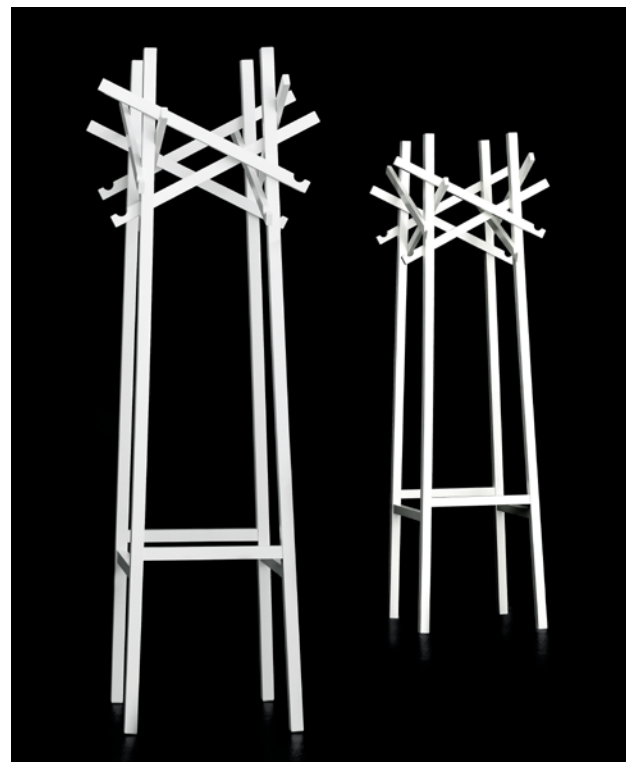

NEST

DESIGN GABRIELLA GUSTAFSON & MATTIAS STÅHLBOM, 2007

Nest är en asymmetrisk klädhängare som är konstruerad efter principen ett ordnat kaos. Inspirerat av fågelbon med lister kors och tvärs ger en mängd olika upphängningsvarianter.

UTFÖRANDE

Vägg eller golvmodell. Massiv ek, björk, standardfärger, standardbetsar och vitpigmenterad ek. Vägghängning skruvas rakt in i vägg.

ANGE VID BESTÄLLNING

Artikelnummer och utförande.

Nest coat-stand is based on the principle of organised chaos. Inspired by a bird's nest, the asymmetrically arranged 'branches' serve as hooks and pegs to provide a multitude of opportunities for hanging up just about everything.

EXECUTION

Free-standing or wall-mounted versions. Wall unit secured directly to the wall. Solid oak, birch, standard colors, standard stains and white glazed oak.

WHEN ORDERING, PLEASE ENTER

Item number and execution.