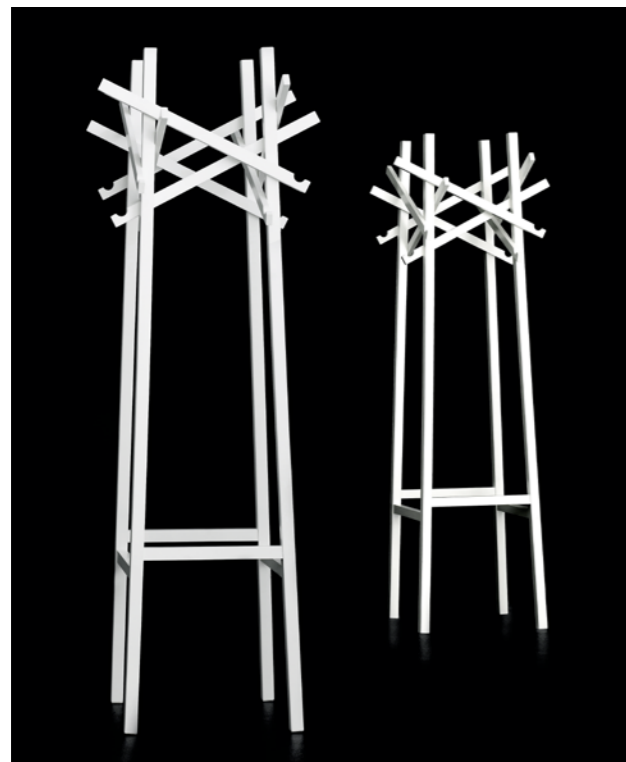

NEST

DESIGN GABRIELLA GUSTAFSON & MATTIAS STÅHLBOM, 2007

Nest är en asymmetrisk klädhängare som är konstruerad efter principen ett ordnat kaos. Inspirerat av fågelbon med lister kors och tvärs ger en mängd olika upphängningsvarianter.

UTFÖRANDE

Vägg eller golvmodell. Massiv ek, björk, standardfärger, standardbetsar och vitpigmenterad ek. Vägghöjd skruvas rakt in i vägg.

ANGE VID BESTÄLLNING

Artikelnummer och utförande.

Nest coat-stand is based on the principle of organised chaos. Inspired by a bird's nest, the asymmetrically arranged 'branches' serve as hooks and pegs to provide a multitude of opportunities for hanging up just about everything.

EXECUTION

Free-standing or wall-mounted versions. Wall unit secured directly to the wall. Solid oak, birch, standard colors, standard stains and white glazed oak.

WHEN ORDERING, PLEASE ENTER

Item number and execution.