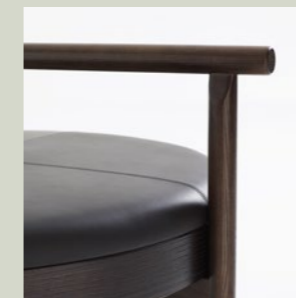

HY3120
H 460
Ø 1280/1200

HY390-A
H 460
Ø 980/900

HY3120-A
H 460
Ø 1280/1200

HY3120-5
H 460
Ø 1280/1200

Armstöd Armrest
H 680
L 1080
Ø 40

Armstöd Armrest
H 680
L 1380
Ø 40

Långt bord Long table
H 680
L 1440
W 195

TILLBEHÖR ACCESSORIES

Armstöd
Armrest

Långt bord
Long table

HY326
H 680
Ø 260

TKB17
USB svart, placeras vid benen.
USB black, placed alongside the legs.

HY370 Max 1 bord table
HY390 Max 2 bord tables
HY3120 Max 4 bord tables