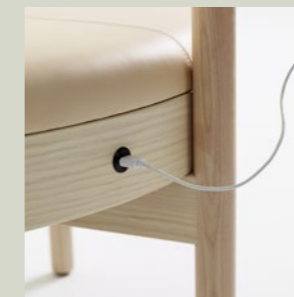

TILLBEHÖR ACCESSORIES

Armstöd
Armrest

Långt bord
Long table

HY326
H 680
Ø 260

TKB17
USB svart, placeras vid benen.
USB black, placed alongside the legs.

HY370 Max 1 bord table
HY390 Max 2 bord tables
HY3120 Max 4 bord tables