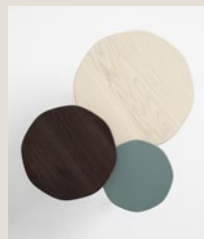

DETALJ DETAILS

TRÄSLAG WOOD

STANDARDFÄRGER STANDARD COLORS

STANDARDBETSER STANDARD STAINS