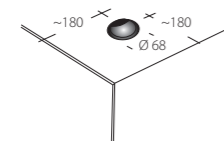

KARL ANDERSSON & SÖNER
SINCE 1898

HANDMADE IN HUSKVARNA. SINCE 1898.

Karl Andersson & Söner. Rosendalagatan 6, SE-561 34 Huskvarna, Sweden
+46 (0)36 13 25 30. info@karl-andersson.se

Showrooms

Studio B3. Barnhusgatan 3. Stockholm. +46 (0)8 21 42 31
Studio L6. Lasarettsgatan 6. Göteborg. +46 (0)31 13 83 90

karl-andersson.se