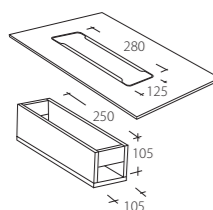

KARL ANDERSSON & SÖNER
SINCE 1898

HANDMADE IN HUSKVARNA. SINCE 1898.

Karl Andersson & Söner. Rosendalagatan 6, SE-561 34 Huskvarna, Sweden
+46 (0)36 13 25 30. info@karl-andersson.se

Showrooms

Studio B3. Barnhusgatan 3. Stockholm. +46 (0)8 21 42 31
Studio L6. Lasarettsgatan 6. Göteborg. +46 (0)31 13 83 90

karl-andersson.se