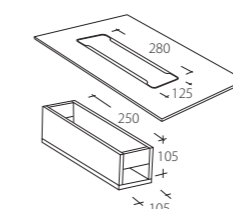

TKB4
Kabelgenomföring med elbrunn. Lösa lock.
Cable slot with box. For socket and leads.
Loose covers.
Endast rektangulära skivor.
Only for rectangular tops.

TKB5
Kabelgenomföring.
Cable slot.
Endast rektangulära skivor.
Only for rectangular tops.