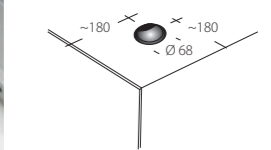

PROVER SAMPLES LOCUS

Tänk på att de tryckta proverna kan skilja sig i färg, struktur och nyans jämfört med levererad produkt.
Keep in mind that the printed samples can differ in color, texture and shades compared with delivered product.

TRÄSLAG WOOD

Ytbehandling är klarlack i glansvärde 18, halvmatt. Alternativa ytbehandlingar olja, olja + lack kan erbjudas.
Treated with clear lacquer in a no. 18 semi-matt finish. Other available finishes are oil or oil + lacquer.

STANDARDFÄRGER STANDARD COLORS

Glansvärde 35, halvblank. Alternativa färger kan erbjudas enligt NCS-skalan.
Semi-gloss no. 35. Other colors are available in accordance with the NCS color system.

STANDARDBETSER STANDARD STAINS

Bets på ek eller ask om inget annat anges. Topplack är klarlack i glansvärde 18, halvmatt. Specialbetsar enligt insänt prov kan erbjudas.
Stain on oak or ash if not otherwise specified. Top coat of clear lacquer in a no. 18 semi-matt finish. Specialist stains in accordance with samples sent to us are also available.

VITPIGMENT WHITE GLAZED

Vitpigment på ek eller ask om inget annat anges. Topplack är klarlack i glansvärde 18, halvmatt.
White glazed on oak or ash if not otherwise specified. Top coat of clear lacquer in a no. 18.

LAMINAT LAMINATE

KABELGENOMFÖRING CABLE SLOT LOCUS

TKB7
Ø 115 mm
Två eluttag. Lock borstat rostfritt stål. Två meter kabel.
Gäller för SE, NO, DK, FIN, DE, NL.
Two electrical. Matchchrome lid. Two meters cable.
For SE, NO, DK, FIN, DE, NL.
Endast rektangulära skivor.
Only for rectangular tops.