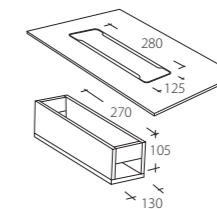

PROVER SAMPLES BOUQUET

Tänk på att de tryckta proverna kan skilja sig i färg, struktur och nyans jämfört med levererad produkt.
Keep in mind that the printed samples can differ in color, texture and shades compared with delivered product.

TRÄSLAG WOOD

Ytbehandling är klarlack i glansvärde 18, halvmatt. Alternativa ytbehandlingar olja, olja + lack kan erbjudas.
Treated with clear lacquer in a no. 18 semi-matt finish. Other available finishes are oil or oil + lacquer.

STANDARDBETSER STANDARD STAINS

Bets på ek eller ask om inget annat anges. Topplack är klarlack i glansvärde 18, halvmatt. Specialbetsar enligt insänt prov kan erbjudas.
Stain on oak or ash if not otherwise specified. Top coat of clear lacquer in a no. 18 semi-matt finish. Specialist stains in accordance with samples sent to us are also available.

VITPIGMENT WHITE GLAZED

Vitpigment på ek eller ask om inget annat anges. Topplack är klarlack i glansvärde 18, halvmatt.
White glazed on oak or ash if not otherwise specified. Top coat of clear lacquer in a no. 18.

LAMINAT LAMINATE

DESKTOP

KABELGENOMFÖRING CABLE SLOT BOUQUET