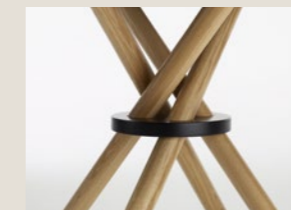

UTFÖRANDE

Bordsskiva i fanerad trälamell. Benbock med runda raka massiva träben med svartlackad knut. Benen har ställfötter. Träslag är ek, björk, ask, standardbetsar på ask och vitpigmenterad ek eller ask. Skivan finns även i laminat (vit, svart) och svart desktop. Ytbehandling är klarlack. Bordet levereras omonterat. Benstativet skruvas fast på skivan.

EXECUTION

Tabletop in veneered blockboard. Leg trestle with round, solid wood legs with a black-lacquered knot. The legs have adjustable feet. Choose from oak, birch, ash, standard stains on ash or white glazed on oak or ash. Top is also available in laminate (white, black) and black desktop. Finish in clear lacquer. The table comes unmounted. The legs are screwed under the table top.

BQ1 22090
H 745
L 2200
W 900

BQ3 100
H 745
Ø 1000

BQ3 110
H 745
Ø 1100

BQ3 125
H 745
Ø 1250

DETALJ DETAIL

Rektangulära bord.
Rectangulare tables.

Runda bord.
Round tables.

TILLBEHÖR ACCESSORIES