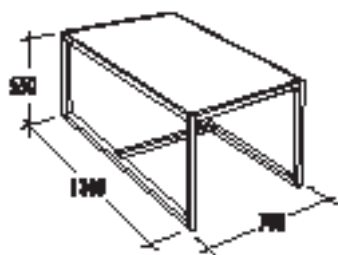

267

Art.nr

Soffbord. Träskiva.
Massiv trä, klarlack.

Oak 267-1.10
Birch 267-1.20
Cherry 267-1.43

Sofa table. Wooden top.
Solid wood, clear lacquer.

Tillägg/Extra/Preisuzschlag
oil
oil+lacquer/
Standard stain on oak

Sofa tisch. Holzplatte.
Massives Holz, lack natur.

Soffbord. Glasskiva.
Massiv trä, klarlack.

Oak 267-2.10
Birch 267-2.20
Cherry 267-2.43

Sofa table. Glass top.
Solid wood, clear lacquer.

Tillägg/Extra/Preisuzschlag
oil
oil+lacquer/
Standard stain on oak

Sofa tisch. Glasplatte.
Massives Holz, lack natur.

27 kg 0,63 m³