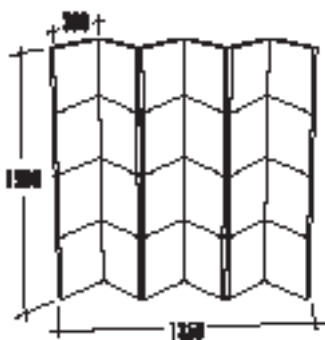

700

Art.nr

Skärmvägg.
Klarlack.

4 delar	Oak	700-4.10
6 delar	Oak	700-6.10
8 delar	Oak	700-8.10

Screen walls.
Clear lacquer.

4 delar	Birch	700-4.20
6 delar	Birch	700-6.20
8 delar	Birch	700-8.20

Schirmwand.
lack natur.

4 delar	Colour	700-4.50
6 delar	Colour	700-6.50
8 delar	Colour	700-8.50

5 kg /del/part/Tiel 0,10 m³/del/part/Tiel