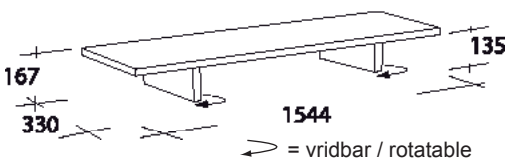

20kg 0,22m³

SIF 205205

Art.nr

Sockel och byggsektion.
Base and add-on sections.
Sockel und Bausektionen.

Colour

SIF 205205.50

22kg 0,25m³

SIC 135