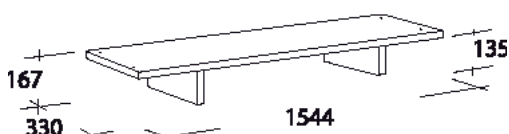

SIE 135

Art.nr

Sockel.
Base.
Sockel

Colour

SIE135.50

12kg 0,11m³