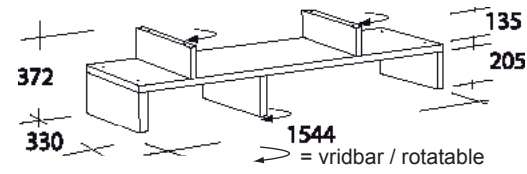

Sign

design Sanna Lindström, år 2009

SIA 205135

Art.nr

Sockel och byggsektion.
Base and add-on sections.
Sockel und Bausektionen.

Colour

SIA 205135.50

18kg 0,22m³

SIB 135

Art.nr

Sockel eller byggsektion eller toppskiva.
Base or add-on sections or top panel.
Sockel oder Bausektionen oder Deckplatte.

Colour

SIB135

18kg 0,11m³

SIB 205

Art.nr

Sockel eller byggsektion eller toppskiva.
Base or add-on sections or top panel.
Sockel oder Bausektionen oder Deckplatte.

Colour

SIB205.50

18kg 0,14m³

SIF 135135

Art.nr

Sockel och byggsektion.
Base and add-on sections.
Sockel und Bausektionen.