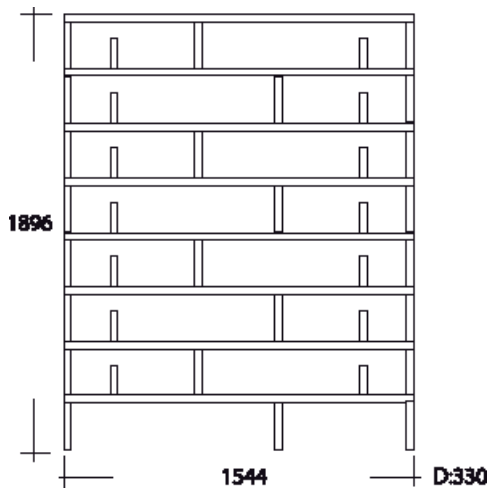

Art.nr

Bokhylla. 6xSIB205. Colour KOMB9.50

Bookcase.

Regal.

Sign

design Sanna Lindström, år 2009

KOMB 10

Bokhylla. 7xSIA205135, 1xSIB205.