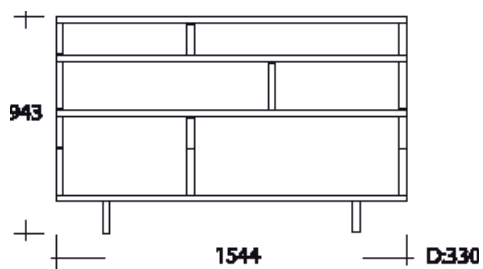

Art.nr

Bokhylla. 1xSIE135, 3xSIB205.

Colour

KOMB5.50

Bookcase.

Regal.

Sign

design Sanna Lindström, år 2009