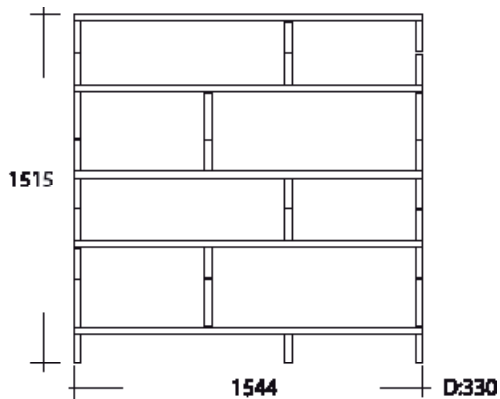

KOMB 11

Bokhylla. 2xSIF205135, 2xSIF135135,
1xSIB135

Colour

Art.nr

KOMB11.50

Bookcase.

Regal.