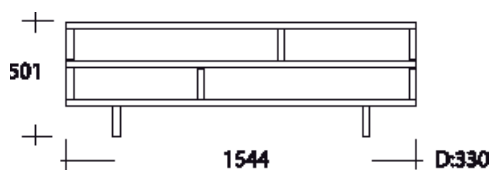

KOMB 2

Art.nr

Bokhylla. 1xSIE135, 2xSIB135.

Colour

KOMB2.50

Bookcase.

Regal.