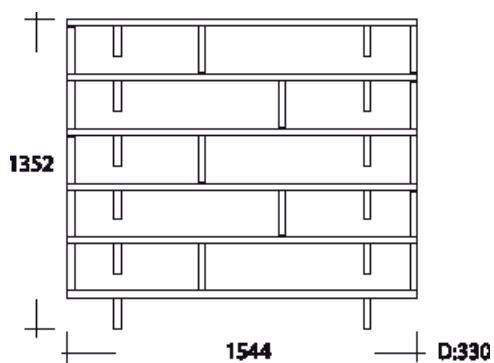

KOMB 7

Art.nr

Bokhylla. 5xSIA205135, 1xSIC135. Colour KOMB7.50

Bookcase.

Regal.