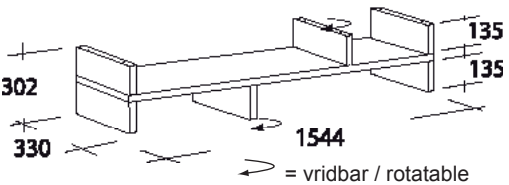

SIB 135

Art.nr

Sockel eller byggsektion eller toppskiva.
Base or add-on sections or top panel.
Sockel oder Bausektionen oder Deckplatte.

Colour

SIB135

18kg 0,11m³

SIB 205

Art.nr

Sockel eller byggsektion eller toppskiva.
Base or add-on sections or top panel.
Sockel oder Bausektionen oder Deckplatte.

Colour

SIB205.50

18kg 0,14m³

SIF 135135

Art.nr

Sockel och byggsektion.
Base and add-on sections.
Sockel und Bausektionen.