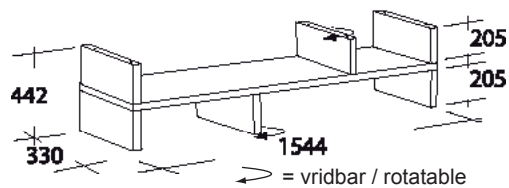

SIF 205205

Art.nr

Sockel och byggsektion.
Base and add-on sections.
Sockel und Bausektionen.

Colour

SIF 205205.50

22kg 0,25m³