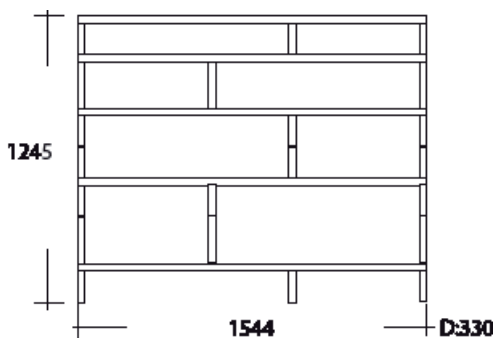

KOMB 12

Bokhylla. 1xSIF205135, 1xSIF135135,
2xSIB135, 1xSIB205

Colour

Art.nr

KOMB12.50

Bookcase.

Regal.