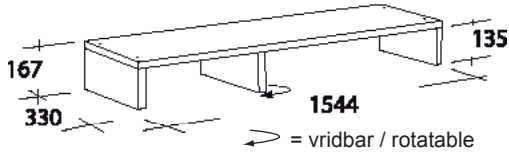

Sign

design Sanna Lindström, år 2009

SIA 205135

Art.nr

Sockel och byggsektion.
Base and add-on sections.
Sockel und Bausektionen.

Colour

SIA 205135.50

18kg 0,22m³

SIB 135

Art.nr

Sockel eller byggsektion eller toppskiva.
Base or add-on sections or top panel.
Sockel oder Bausektionen oder Deckplatte.

Colour

SIB135

18kg 0,11m³

SIB 205

Art.nr

Sockel eller byggsektion eller toppskiva.
Base or add-on sections or top panel.
Sockel oder Bausektionen oder Deckplatte.

Colour

SIB205.50

18kg 0,14m³

SIF 135135

Art.nr

Sockel och byggsektion.
Base and add-on sections.
Sockel und Bausektionen.