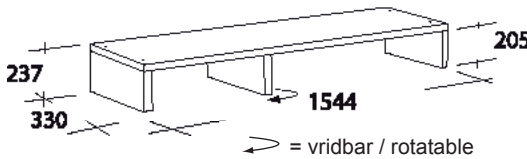

SIB 135

Art.nr

Sockel eller byggsektion eller toppskiva.
Base or add-on sections or top panel.
Sockel oder Bausektionen oder Deckplatte.

Colour

SIB135

18kg 0,11m³

SIB 205

Art.nr

Sockel eller byggsektion eller toppskiva.
Base or add-on sections or top panel.
Sockel oder Bausektionen oder Deckplatte.

Colour

SIB205.50

18kg 0,14m³

SIF 135135

Art.nr

Sockel och byggsektion.
Base and add-on sections.
Sockel und Bausektionen.