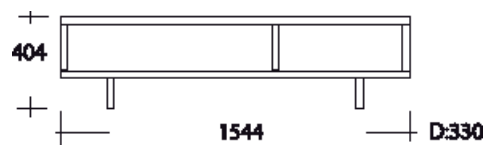

Sign

design Sanna Lindström, år 2009

KOMB 1

Art.nr

Bokhylla. 1xSIA205135, 1xSID.

Colour

KOMB1.50

Bookcase.

Regal.