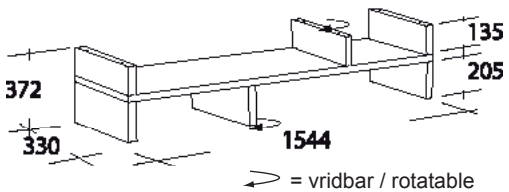

SIF 205135

Art.nr

Sockel och byggsektion.
Base and add-on sections.
Sockel und Bausektionen.

Colour

SIF 205135.50

20kg 0,22m³