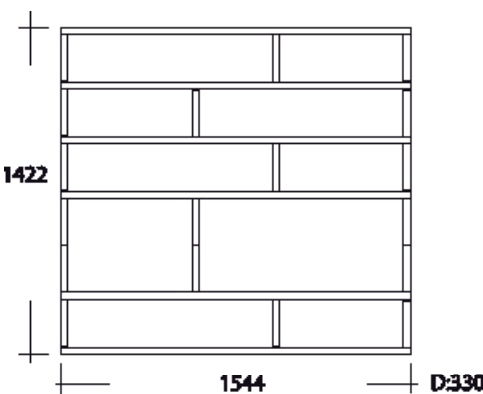

Bookcase.

Regal.

KOMB 8

Art.nr

Bokhylla. 6xSIB205. Colour KOMB8.50

Bookcase.

Regal.

KOMB 9