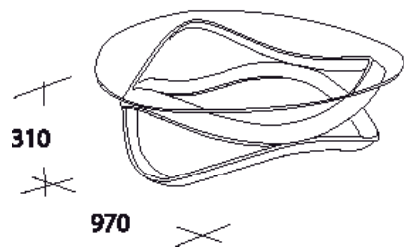

Newton

design Dan Sunaga Staffan Holm, år 2009

NW 1597

Art.nr

Soffbord. Glasskiva triellips. Underrede trä, klarlack.

Oak
Birch
Ash

NW1597.10
NW1597.20
NW1597.30

Sofa table. Glass top. Wood, clear lacquer.

Sofa tisch. Glas platte. Holz, lack natur.

16kg 0,35m³

Tillägg/Extra/Preiszuschlag
Standard stain on ash