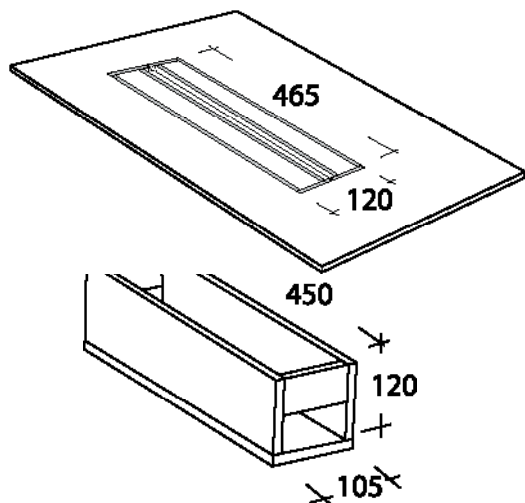

Trippo

-bord design Ulla Christiansson, år 2000

TKB1

Kabelgenomförning med elbrunn.
Lösö lock

Birch

Art.nr

TKB1

Cable slot with box.
For socket and leads. Loose covers.
Solid birch.

Kabeldurchlass mit Elektroanschlussfach.
Deckel lose. Massive Birke.