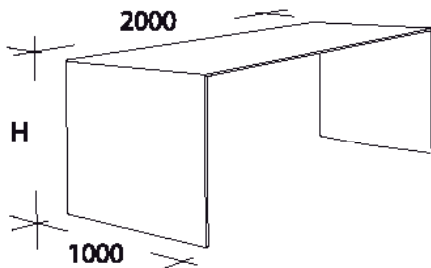

TI 200100

Art.nr

Bord.	Oak	TI200100.10	---
	Birch	TI200100.20	---
Table.	Walnut	TI200100.47	---
	White lam.	TI200100.60	---

Tisch.

Tillägg/Extra/Preiszuschlag
Standard stain on oak

50/53kg 1,85/2,25m³