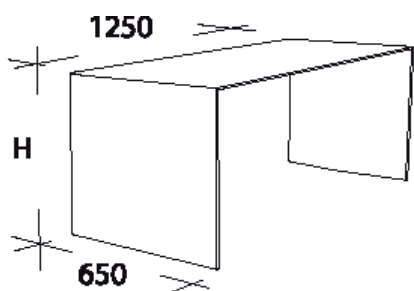

Thinner

design Tobias Berneth, år 2008

Höjd: 400 mm 730mm
 Height: 400 mm 730mm
 Höhe: 480 mm 900mm

TI 12565

Art.nr

Bord. Oak T112565.10
 Birch T112565.20
 Table. Walnut T112565.47
 White lam. T112565.60
 Tisch.

Thinner

design Tobias Berneth, år 2008

Höjd:

Height: 400 mm 730mm

Höhe: 480 mm 900mm

TI 8080

Art.nr

Bord.	Oak	TI8080.10
	Birch	TI8080.20
Table.	Walnut	TI8080.47
	White lam.	TI8080.60
Tisch.		