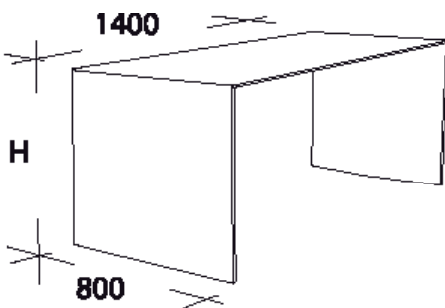

TI 14080

Art.nr

Bord.	Oak	TI14080.10
	Birch	TI14080.20
Table.	Walnut	TI14080.47
	White lam.	TI14080.60
Tisch.		

Tillägg/Extra/Preisuzschlag
Standard stain on oak

31/32/34/37kg 0,67/0,75/1,10/1,30m³