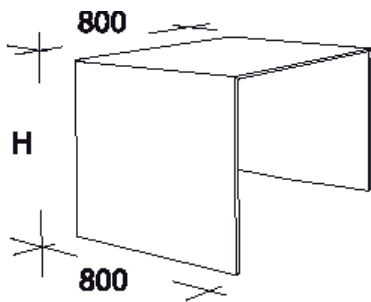

48/51kg 1,25/1,50m³

TI 24065

Art.nr

Bord. Oak T124065.10 ---
 Birch T124065.20 ---
 Table. Walnut T124065.47 ---
 White lam. T124065.60 ---
 Tisch.

Tillägg/Extra/Preisuzschlag
 Standard stain on oak

58/61kg 1,45/1,80m³

Thinner

design Tobias Berneth, år 2008

Höjd:

Height: 400 mm 730mm

Höhe: 480 mm 900mm

TI 8080

Art.nr

Bord.	Oak	TI8080.10
	Birch	TI8080.20
Table.	Walnut	TI8080.47
	White lam.	TI8080.60
Tisch.		