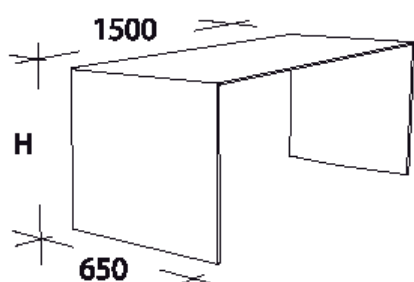

TI 15065

Art.nr

Bord. Oak T115065.10
Birch T115065.20
Table. Walnut T115065.47
White lam. T115065.60
Tisch.

Tillägg/Extra/Preisuzschlag
Standard stain on oak

35/36/38/41kg 0,60/0,65/0,95/1,15m³