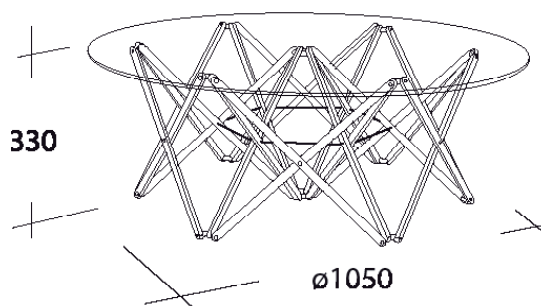

IT13 105

Soffbord. Glasskiva.
Massiv trä, klarlack.

Sofa table. Glass top.
Solid wood, clear lacquer.

Sofa tisch. Glas platte.
Massives Holz, lack natur.

19kg 0,11m³

Art.nr

Oak IT13 105-2.10
Birch IT13 105-2.20
Walnut IT13 105-2.47

Tillägg/Extra/Preisuzschlag
Black-/brownstain on oak
White stain on birch