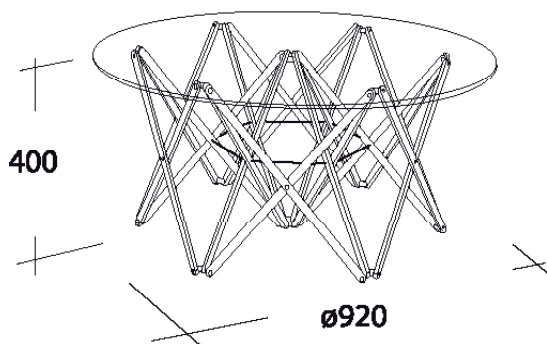

12kg 0,09m³

Art.nr

Oak IT13 80-2.10
Birch IT13 80-2.20
Walnut IT13 80-2.47

Tillägg/Extra/Preisuzschlag
Black-/brownstain on oak
White stain on birch

IT13 92

Soffbord. Glasskiva.
Massiv trä, klarlack.

Sofa table. Glass top.
Solid wood, clear lacquer.