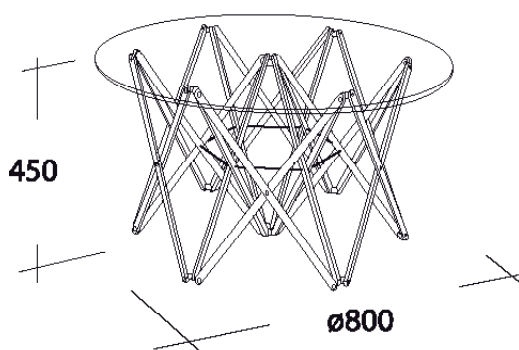

IT13 80

Soffbord. Glasskiva.
Massiv trä, klarlack.

Sofa table. Glass top.
Solid wood, clear lacquer.

Sofa tisch. Glas platte.
Massives Holz, lack natur.

12kg 0,09m³

Art.nr

Oak IT13 80-2.10
Birch IT13 80-2.20
Walnut IT13 80-2.47

Tillägg/Extra/Preisuzschlag
Black-/brownstain on oak
White stain on birch