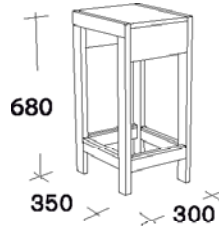

Rapport

design Moni Beuchel, år 2004

Art.nr 430

Art.nr 432

430 = H800
432 = H680

Art.nr

Bar pall.

Massiv trä. Sits fanerad, klarlack.

Oak
Birch

430.10
430.20

Bar stool.

Solid wood. Wooden top veneer, clear lacquer.

Oak
Birch

432.10
432.20

Bar hocker.

Massives Holz. Holzplatte Furnier, lack natur.