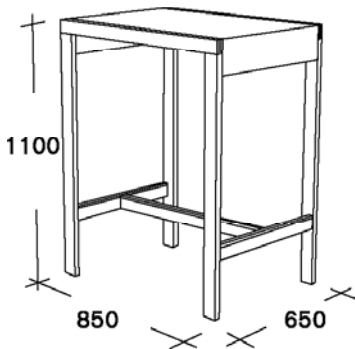

Bar hocker.

Massives Holz. Holzplatte Furnier, lack natur.

Tillägg/Extra/Preisuzschlag
Covered seat excl fabric
Standard stain on oak

Klädd sits inkl.tyg,läder/Upholsterd incl fabric,leather/Bezug incl.Stoff,Leder page 154

Pricegroup 1
Pricegroup 2
Pricegroup 3
Pricegroup 4
Standard Läder/Leather/Leder

Tygåtgång/Fabric measure/Stoffbedarf
70x40cm

7 kg 0,10 m³