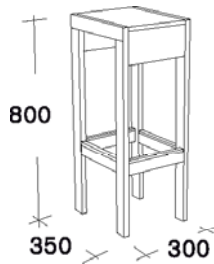

Rapport

design Moni Beuchel, år 2004

Art.nr 430

Art.nr 432

430 = H800
432 = H680

Art.nr

Bar pall.

Massiv trä. Sits fanerad, klarlack.

Oak
Birch

430.10
430.20

Bar stool.

Solid wood. Wooden top veneer, clear lacquer.

Oak
Birch

432.10
432.20

Bar hocker.

Massives Holz. Holzplatte Furnier, lack natur.